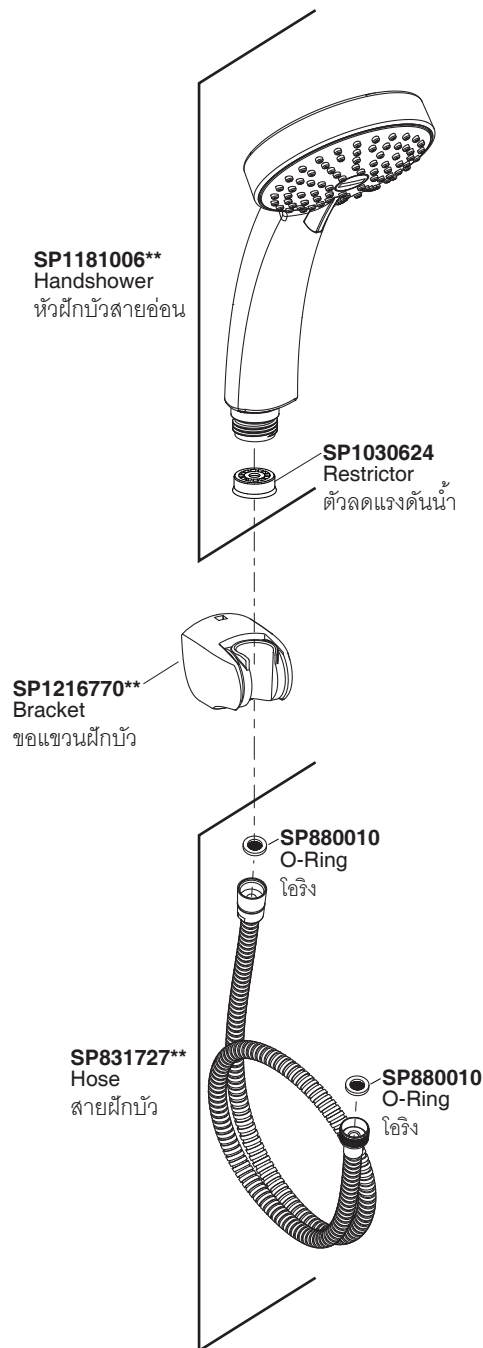

Model/รุ่น	Description/ชื่อผลิตภัณฑ์
K-10309X-**	Citrus Handshower with Hose and Bracket/ชุดฝักบัวสายอ่อน 4 ระดับ พร้อมสายอ่อนและขอแขวน รุ่นซีทรัส

**Finish/color code must be specified when ordering

**ระบุรหัสสี/สีเคลือบผิว/สีในการสั่งซื้อผลิตภัณฑ์